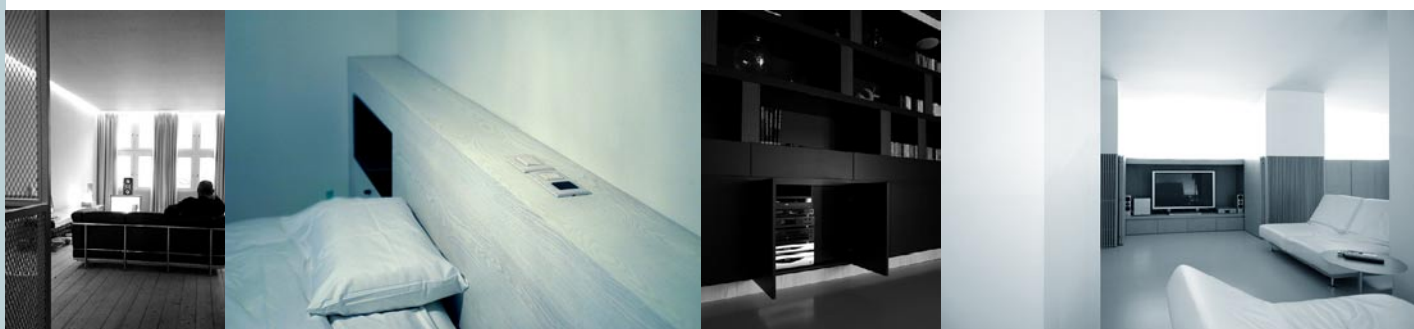

- audio: apparatuur, sturing en distributie
- video: apparatuur, sturing en distributie
- licht: sturing
- toegangscontrole: videofonie, camerabewaking
- LAN en WLAN (netwerk)
- domotica

Structurele bekabeling zorgt voor grote flexibiliteit

Structurele bekabeling vormt de onmisbare basis van elk project. Het is belangrijk dat de juiste kabel voor de juiste bron gebruikt wordt en op de juiste plaats voorzien wordt. Alle verdere mogelijkheden hangen hiervan af. We gaan er immers van uit dat een gebouw een lange levensduur heeft en verschillende bewoners kan hebben. Bij het uitwerken van een project streven we dan ook steeds naar een 'Future Proof'-oplossing. Dat wil zeggen dat elk systeem kan mee evolueren met de nieuwste technologische ontwikkelingen en op elk moment kan aangepast worden aan de noden van de gebruikers. De bewoner kan dan stapsgewijs de gewenste technologie snel en moeiteloos integreren in zijn leefomgeving.

Een goed uitgekiende structurele bekabeling is geen grote investering, maar maakt uw gebouw wel 'Future Proof'! De meest ideale situatie is dat we betrokken worden van bij het begin van de ruwbouw. Hoe verder het gebouw afgewerkt is, hoe moeilijker het wordt om een structurele bekabeling weg te werken. Structurele bekabeling wordt gebruikt voor distributie van beeld, geluid en data, voor bediening van alle denkbare apparaten, gordijnen, poorten, verlichting,...